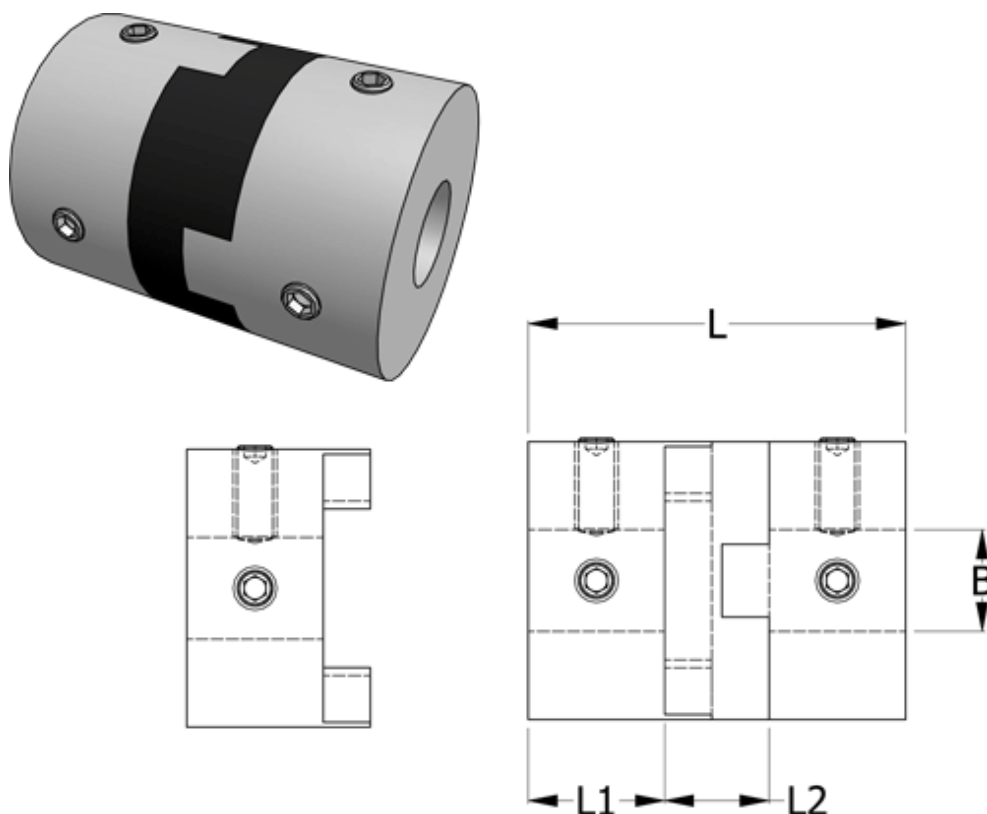

Varenummer: 33218504140
Beskrivelse: Oldham koblingsnav 850.41.40 Rustfast
med pinolskrue og gennemgående boring 15

Mål

B1 = 15
D = 41.3
L = 50.8
L1 = 17.8
L2 = 15.3

Moment (Nm) = 1

Note: Overnævnte varenr. er kun for et koblingsnav. Der går 2 koblingsnav og 1 element til 1 komplet kobling

Skrue = M6